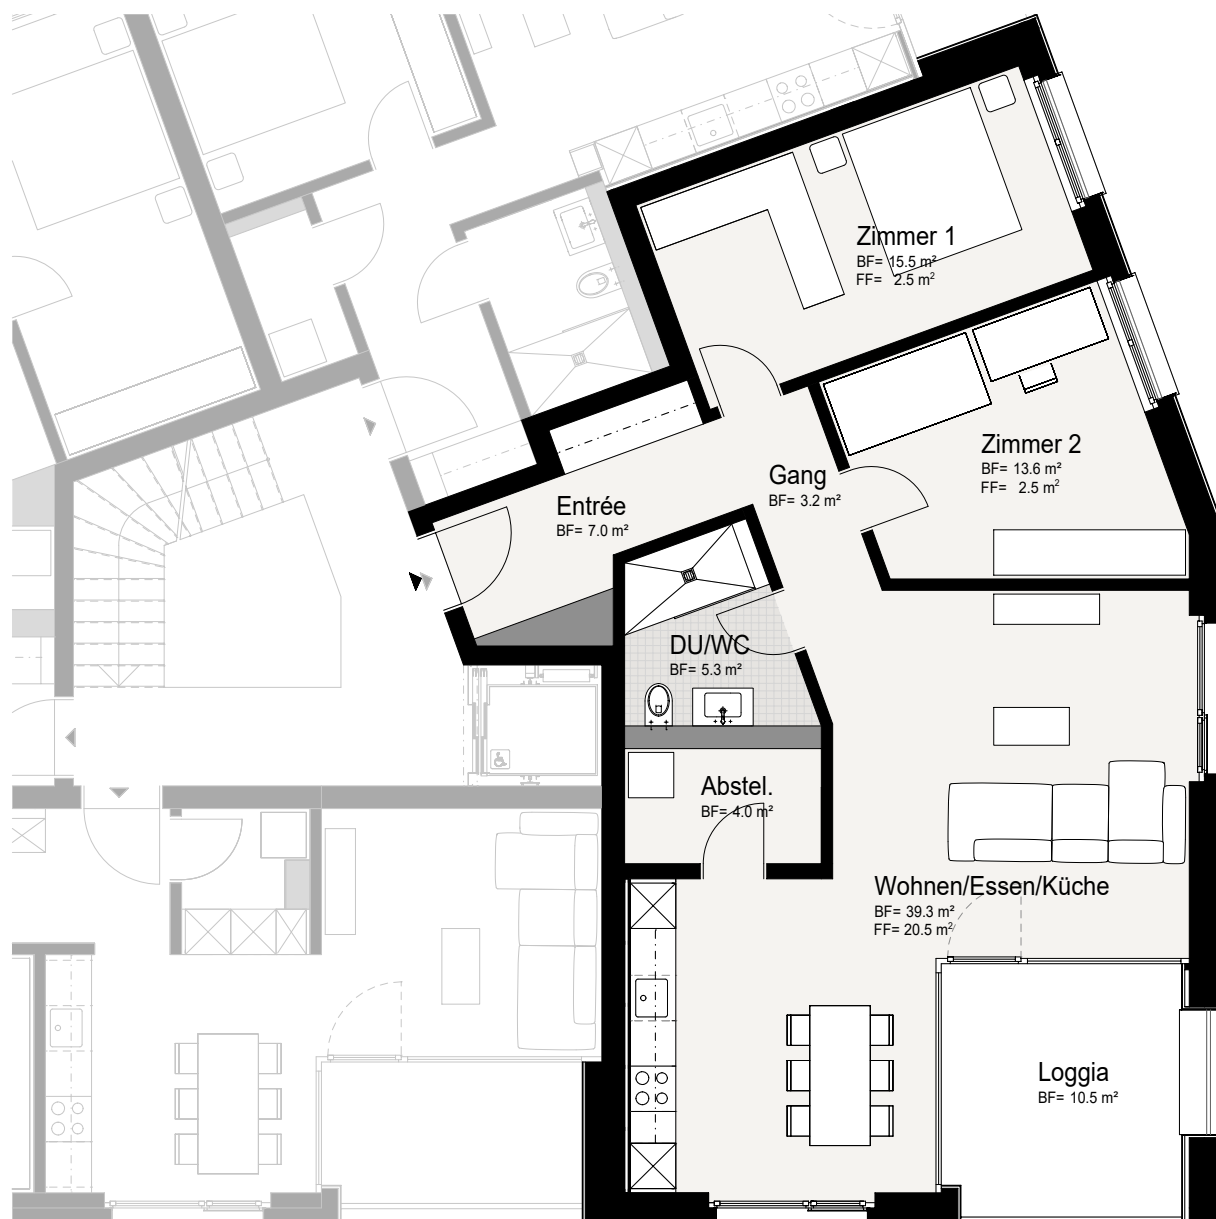

IM-GRÜTLI OBERURNEN

Wohnung 304

Zimmer: 3 ½

Ausrichtung: Südost

Stockwerk: 3. OG

Fläche: 93 m²

Sitzplatz/Loggia: 10.5 m²

Keller: 7.5 m²

Adresse:

Grütli 52

8868 Oberurnen

Lage der
Wohnung

0

5