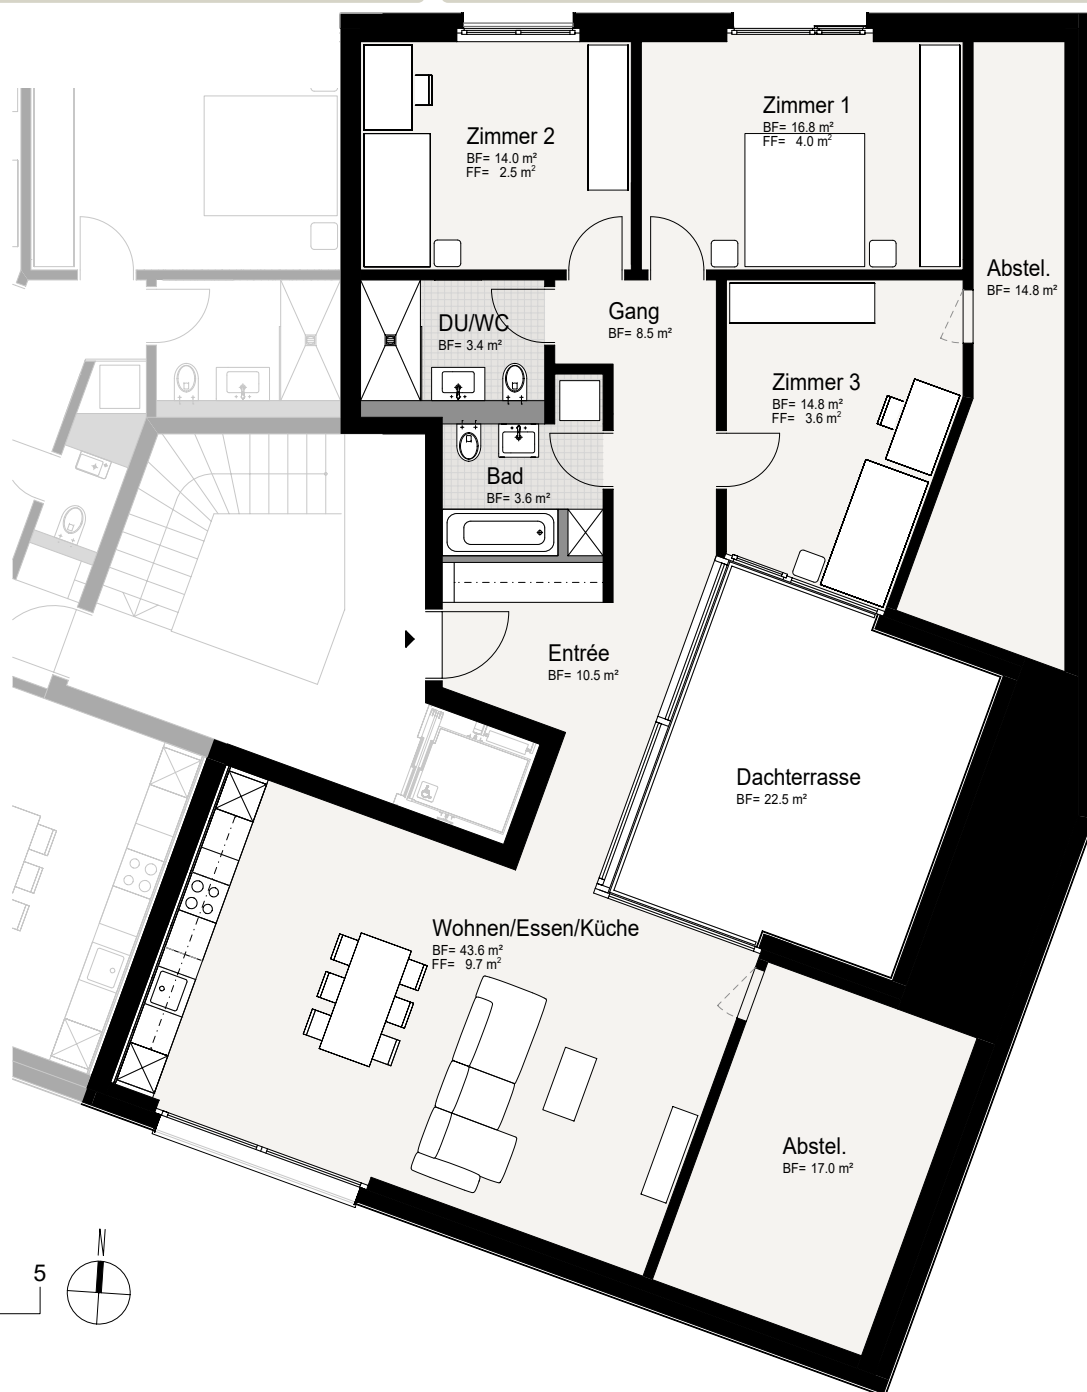

# IM-GRÜTLI OBERURNEN

Wohnung 402

Zimmer: 4 ½

Ausrichtung: Ost

Stockwerk: Attika

Fläche ohne Abstellräume: 123 m<sup>2</sup>

Sitzplatz/Loggia: 22.5 m<sup>2</sup>

Keller: 7.5 m<sup>2</sup>

Adresse:

Grütli 52

8868 Oberurnen

Lage der  
Wohnung

0 5