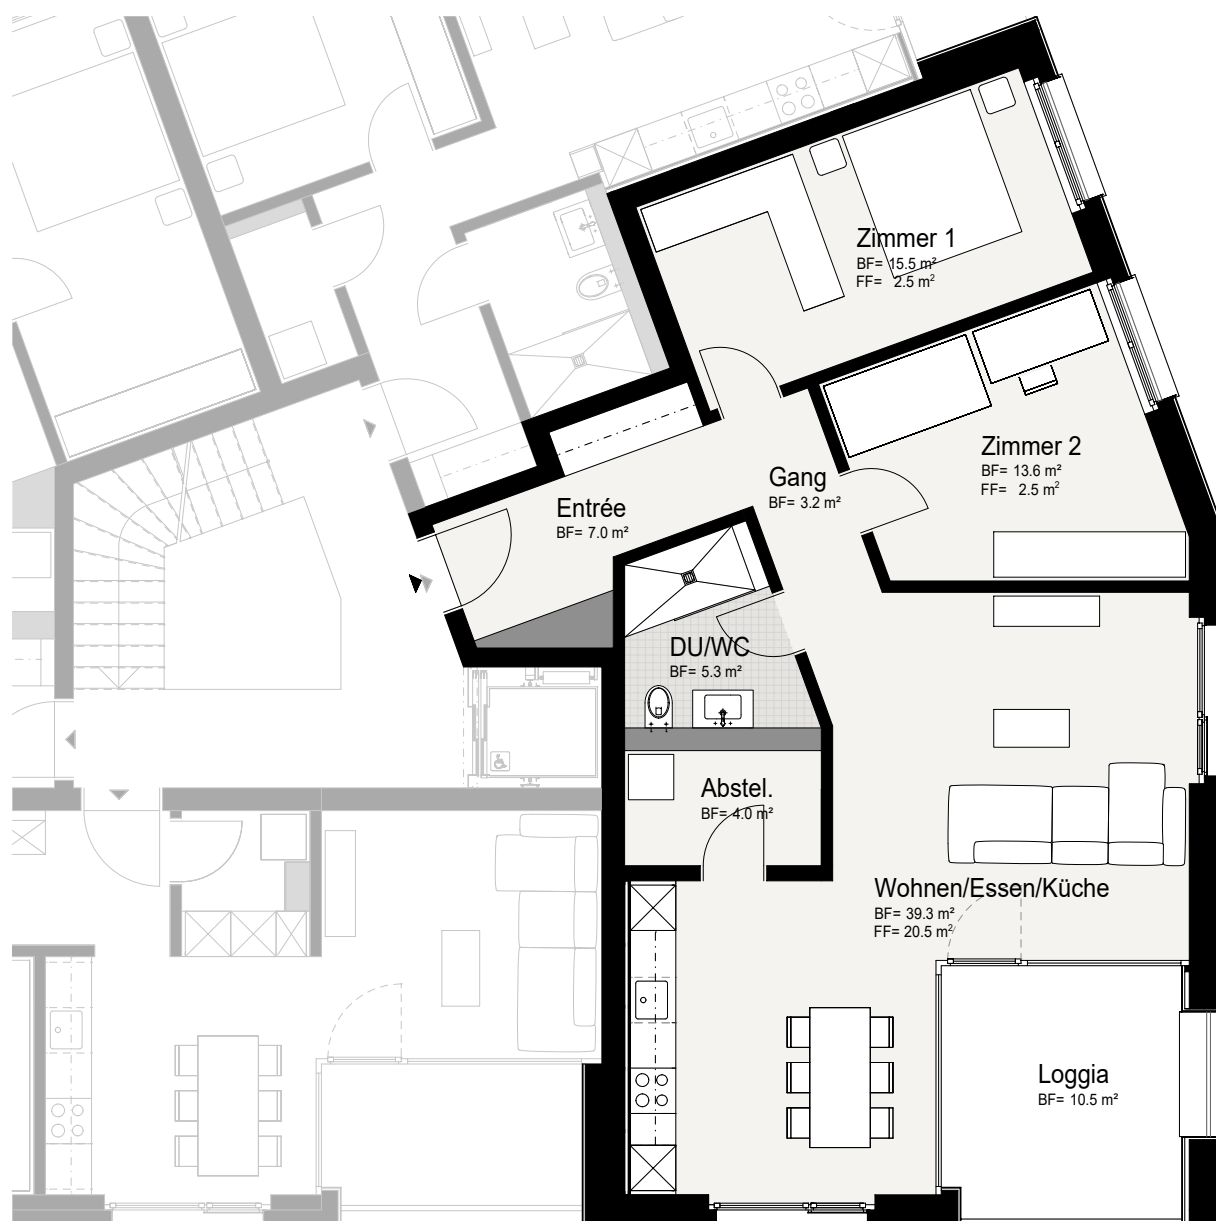

IM-GRÜTLI OBERURNEN

Wohnung 204
Zimmer: 3 ½
Ausrichtung: Südost
Stockwerk: 2. OG
Fläche: 93 m²
Sitzplatz/Loggia: 10.5 m²
Keller: 7.3 m²

Adresse:
Grütli 52
8868 Oberurnen

Lage der
Wohnung

0

5